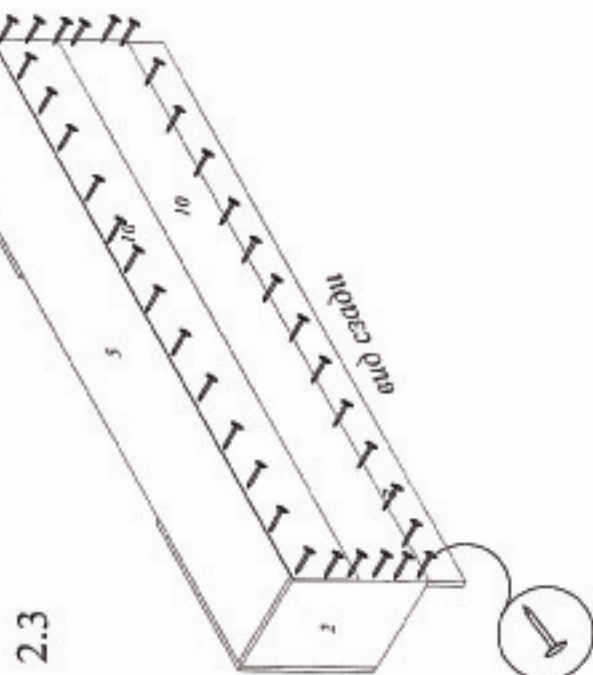

2. Сборка полки

2.2

Ввиду усовершенствования технологии изготовления элементов конструкции узлов, поступления новых материалов, возможны некоторые отклонения по сравнению с данной инструкцией.
Гарантийный срок эксплуатации мебели бытовой-24 мес.
Срок службы изделия 10 лет