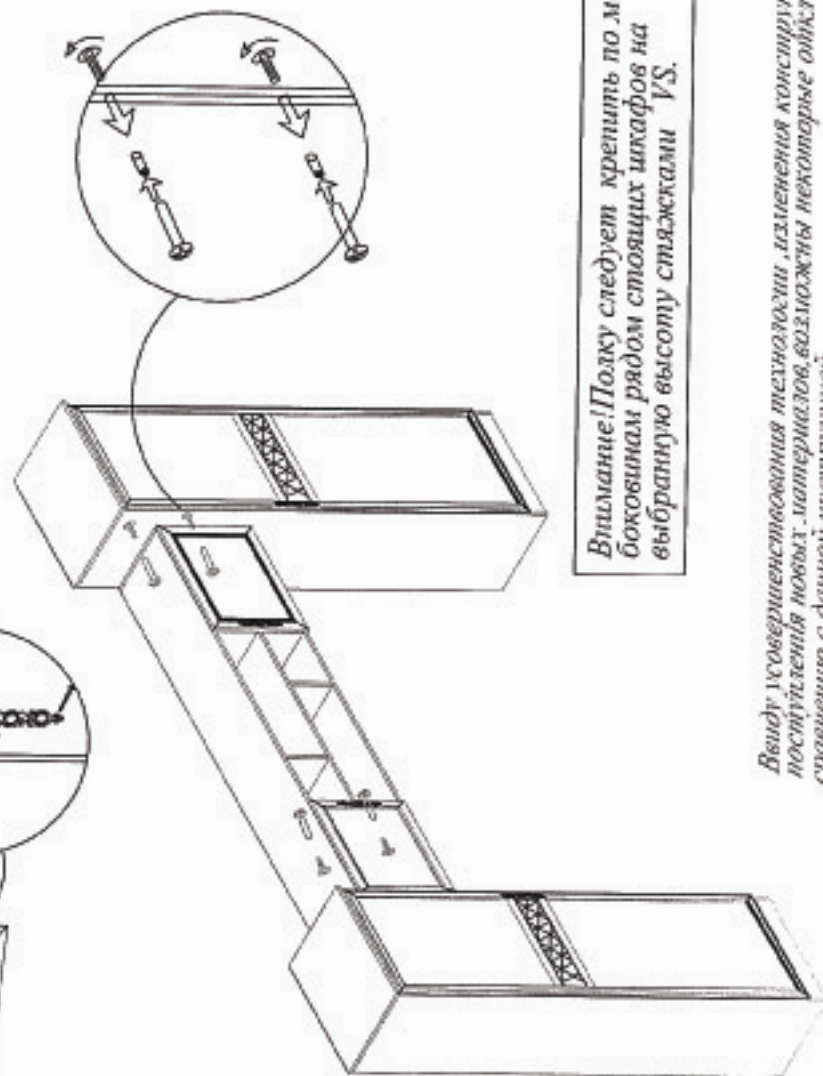

2. Сборка полки

2.2

Ввиду усовершенствования технологии изготовления элементов конструкции узлов, поступления новых материалов, возможны некоторые отклонения по сравнению с данной инструкцией.
Гарантийный срок эксплуатации мебели бытовой-24 мес.
Срок службы изделия 10 лет